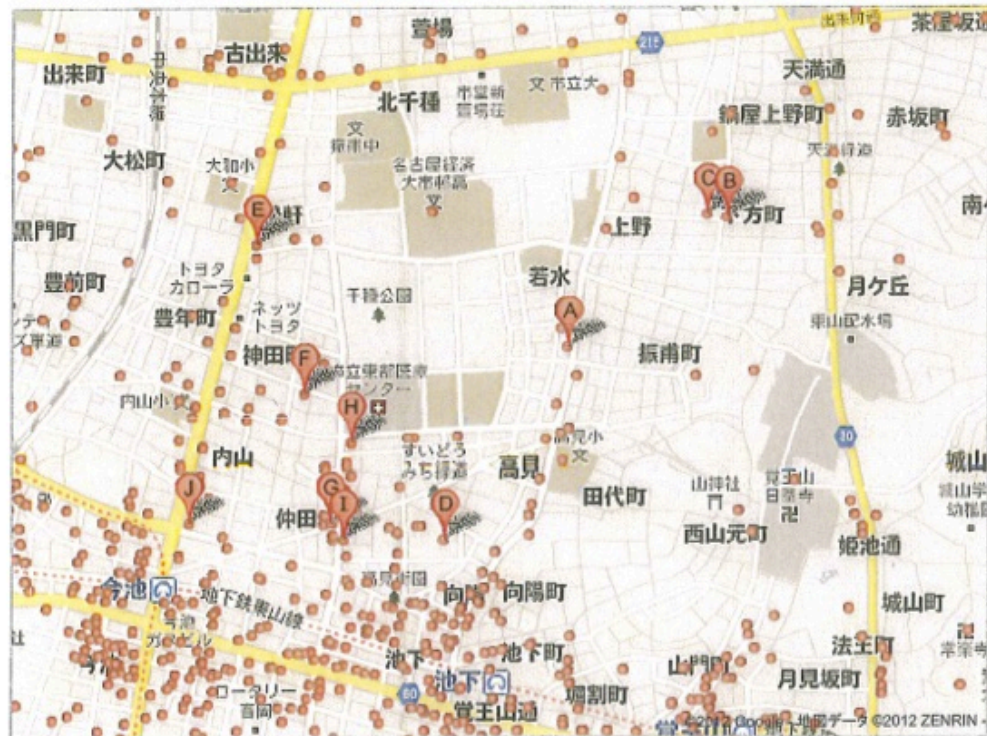

# 愛知工業大学 名電高等学校地図

# 有料駐車場一覧

- A. ブラザー若水パーキング  
愛知県名古屋市千種区若水3-1808  
052-205-6166
- B. 下方町第2 駐車場  
愛知県名古屋市千種区下方町4-70
- C. (有)愛晃  
愛知県名古屋市千種区上野3丁目4-19  
052-711-1884
- D. ナゴヤセントラルガーデン第1駐車場  
愛知県名古屋市千種区高見2-201-1
- E. アmano(株)名古屋支店  
愛知県名古屋市千種区松軒2丁目14-11  
052-723-1171
- F. リパーク名古屋神田町第3  
愛知県名古屋市千種区神田町29-4
- G. 名鉄協商仲田2丁目 駐車場  
愛知県名古屋市千種区仲田2-211
- H. 名鉄協商東市民病院前 駐車場  
愛知県名古屋市千種区仲田1-701-1他
- I. 名鉄協商仲田2丁目第2 駐車場  
愛知県名古屋市千種区仲田2-4-14
- J. タイムズ内山町  
愛知県名古屋市千種区内山2丁目15  
0120-778-924

# 令和元年度 ロボカップジュニア東海大会 会場案内マップ

2 F

5 F  
(ランニングデッキは 4 F)

出入口

1 F

3 F