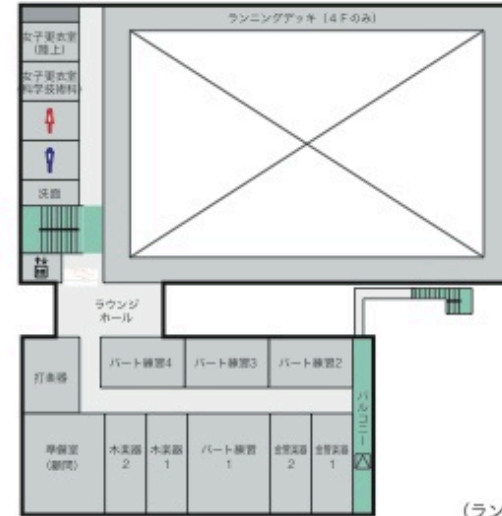

# 有料駐車場一覧

- A. ブラザー若水パーキング  
愛知県名古屋市千種区若水3-1808  
052-205-6166
- B. 下方町第2 駐車場  
愛知県名古屋市千種区下方町4-70
- C. (有)愛晃  
愛知県名古屋市千種区上野3丁目4-19  
052-711-1884
- D. ナゴヤセントラルガーデン第1駐車場  
愛知県名古屋市千種区高見2-201-1
- E. アmano(株)名古屋支店  
愛知県名古屋市千種区松軒2丁目14-11  
052-723-1171
- F. リパーク名古屋神田町第3  
愛知県名古屋市千種区神田町29-4
- G. 名鉄協商仲田2丁目 駐車場  
愛知県名古屋市千種区仲田2-211
- H. 名鉄協商東市民病院前 駐車場  
愛知県名古屋市千種区仲田1-701-1他
- I. 名鉄協商仲田2丁目第2 駐車場  
愛知県名古屋市千種区仲田2-4-14
- J. タイムズ内山町  
愛知県名古屋市千種区内山2丁目15  
0120-778-924

# 令和元年度 ロボカップジュニア東海大会 会場案内マップ

2 F

5 F  
(ランニングデッキは 4 F)

出入口

1 F

3 F