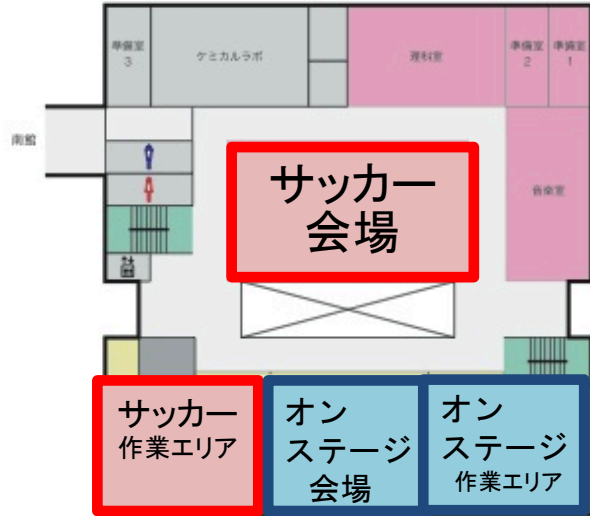

# 有料駐車場一覧

- A. ブラザー若水パーキング  
愛知県名古屋市千種区若水3-1808  
052-205-6166
- B. 下方町第2 駐車場  
愛知県名古屋市千種区下方町4-70
- C. (有)愛晃  
愛知県名古屋市千種区上野3丁目4-19  
052-711-1884
- D. ナゴヤセントラルガーデン第1駐車場  
愛知県名古屋市千種区高見2-201-1
- E. アmano(株)名古屋支店  
愛知県名古屋市千種区松軒2丁目14-11  
052-723-1171
- F. リパーク名古屋神田町第3  
愛知県名古屋市千種区神田町29-4
- G. 名鉄協商仲田2丁目 駐車場  
愛知県名古屋市千種区仲田2-211
- H. 名鉄協商東市民病院前 駐車場  
愛知県名古屋市千種区仲田1-701-1他
- I. 名鉄協商仲田2丁目第2 駐車場  
愛知県名古屋市千種区仲田2-4-14
- J. タイムズ内山町  
愛知県名古屋市千種区内山2丁目15  
0120-778-924

# 令和元年度 ロボカップジュニア東海大会 会場案内マップ

2 F

5 F  
(ランニングデッキは 4 F)

出入口

1 F

3 F