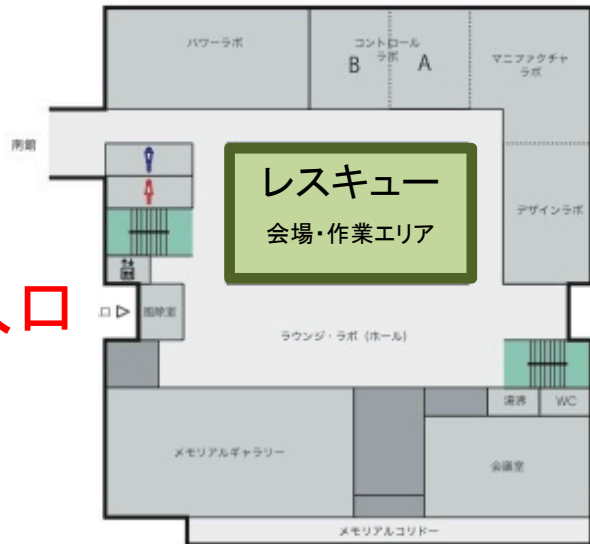

# 令和元年度 ロボカップジュニア東海大会 会場案内マップ

2 F

5 F  
(ランニングデッキは 4 F)

出入口

1 F

3 F