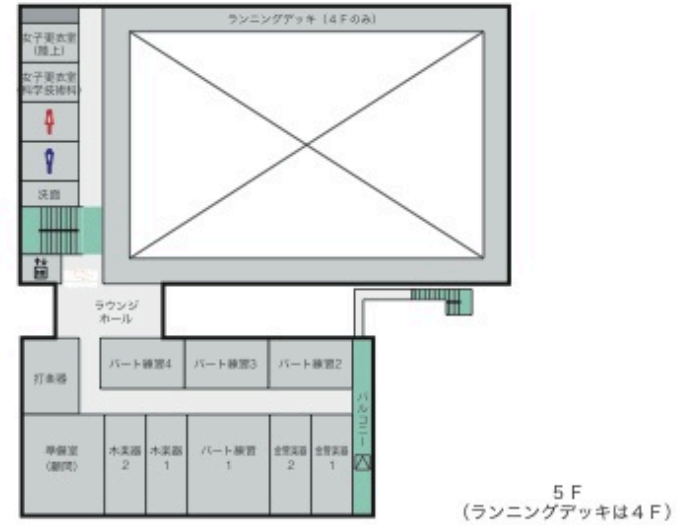

愛知工業大学 名電高等学校地図

有料駐車場一覧

- A. プラザ若水パーキング
愛知県名古屋市千種区若水3-1808
052-205-6166
- B. 下方町第2 駐車場
愛知県名古屋市千種区下方町4-70
- C. (有)愛晃
愛知県名古屋市千種区上野3丁目4-19
052-711-1884
- D. ナゴヤセントラルガーデン第1駐車場
愛知県名古屋市千種区高見2-201-1
- E. アmano(株)名古屋支店
愛知県名古屋市千種区松軒2丁目14-11
052-723-1171
- F. リパーク名古屋神田町第3
愛知県名古屋市千種区神田町29-4
- G. 名鉄協商仲田2丁目 駐車場
愛知県名古屋市千種区仲田2-211
- H. 名鉄協商東市民病院前 駐車場
愛知県名古屋市千種区仲田1-701-1他
- I. 名鉄協商仲田2丁目第2 駐車場
愛知県名古屋市千種区仲田2-4-14
- J. タイムズ内山町
愛知県名古屋市千種区内山2丁目15
0120-778-924

25年度 ロボカップジュニア東海大会 会場案内マップ

出入口