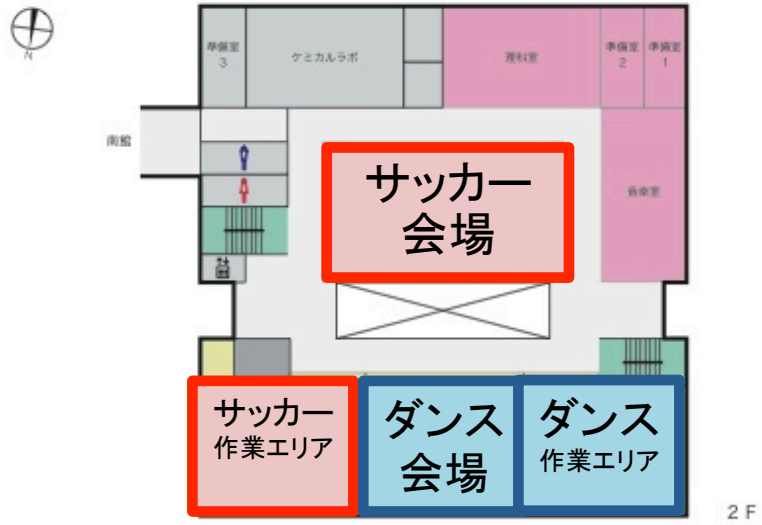

愛知工業大学 名電高等学校地図

有料駐車場一覧

- A. プラザ若水パーキング
愛知県名古屋市千種区若水3-1808
052-205-6166
- B. 下方町第2 駐車場
愛知県名古屋市千種区下方町4-70
- C. (有)愛晃
愛知県名古屋市千種区上野3丁目4-19
052-711-1884
- D. ナゴヤセントラルガーデン第1駐車場
愛知県名古屋市千種区高見2-201-1
- E. アmano(株)名古屋支店
愛知県名古屋市千種区松軒2丁目14-11
052-723-1171
- F. リパーク名古屋神田町第3
愛知県名古屋市千種区神田町29-4
- G. 名鉄協商仲田2丁目 駐車場
愛知県名古屋市千種区仲田2-211
- H. 名鉄協商東市民病院前 駐車場
愛知県名古屋市千種区仲田1-701-1他
- I. 名鉄協商仲田2丁目第2 駐車場
愛知県名古屋市千種区仲田2-4-14
- J. タイムズ内山町
愛知県名古屋市千種区内山2丁目15
0120-778-924

25年度 ロボカップジュニア東海大会 会場案内マップ

出入口